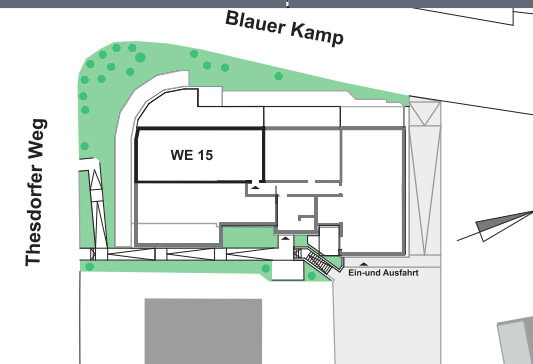

Wohnung № 15
- 3 Zimmer Staffelgeschoss -

Wohnen /Küche/ Essen	29,56 m ²
Schlafen	19,91 m ²
Bad	8,26 m ²
Gast	9,95 m ²
WC	3,90 m ²
Diele	16,48 m ²
Abstell. (I+II)	9,04 m ²
Dachterrasse (50%)	27,85 m ²
Summe Wohnfläche	124,95 m²