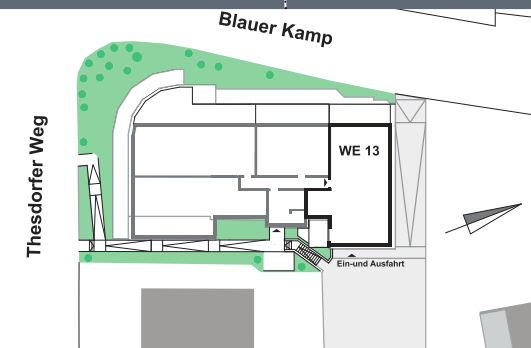

Wohnung № 13
- 4 Zimmer Staffelgeschoss -

Wohnen /Küche/ Essen	47,17 m ²
Schlafen	21,12 m ²
Kind	12,53 m ²
Bad	9,86 m ²
WC	2,59 m ²
Gast	13,55 m ²
Diele	14,80 m ²
Abstell.	1,96 m ²
Balkon (50 %)	3,55 m ²
Dachterrasse	11,15m ²
Summe Wohnfläche	138,28 m²