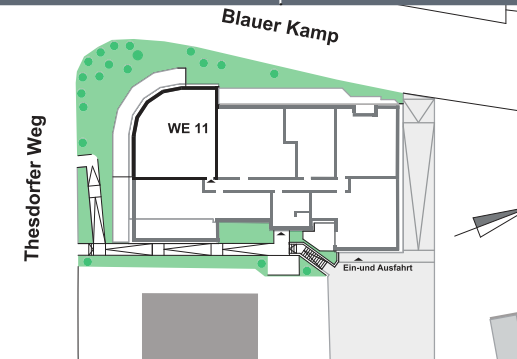

Wohnung No 11
- 4 Zimmer Obergeschoss -

| | |
|-------------------------|-----------------------------|
| Wohnen | 26,26 m ² |
| Essen | 9,29 m ² |
| Schlafen | 15,68 m ² |
| Kind | 11,65 m ² |
| Bad | 7,70 m ² |
| WC | 2,77 m ² |
| Küche | 14,79 m ² |
| Diele | 9,43 m ² |
| Flur | 4,47 m ² |
| Abstell. | 5,22 m ² |
| Balkon (50 %) | 18,05 m ² |
| Summe Wohnfläche | 125,31 m² |